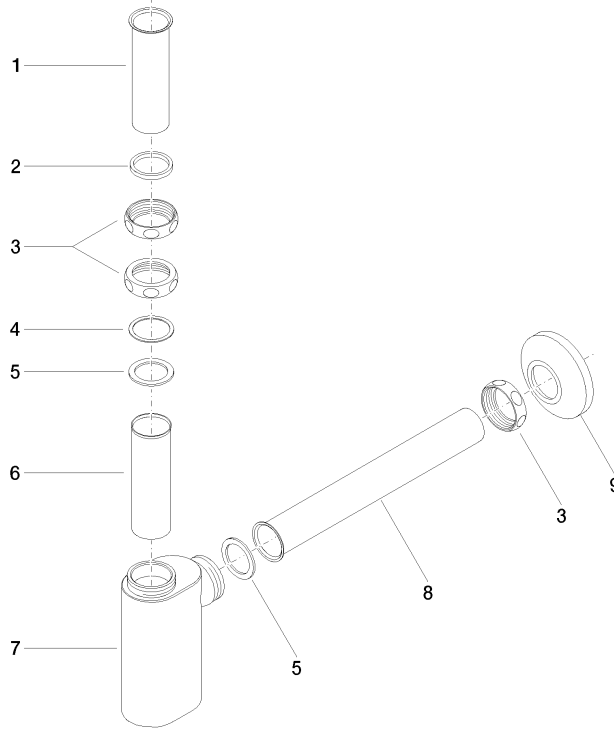

10 040 970

• rosette Ø 80 mm

	Brushed Champagne (22kt Gold)	10 040 970-46
	Chrome	10 040 970-00
	Brushed Platinum	10 040 970-06
	Platinum	10 040 970-08
	Durabress (23kt Gold)	10 040 970-09
	Dark Chrome	10 040 970-19
	Brushed Durabress (23kt Gold)	10 040 970-28
	Champagne (22kt Gold)	10 040 970-47
	Brushed Dark Platinum	10 040 970-99

10 040 970

mm [inches]

10 040 970

Parts for other finishes can be found here: [Chrome](#)

### Spare parts list

No.	Item Number	Name	Quantity used	Delivery time
1	09 28 23 005-46	pipe	1	30
2	09 14 05 017 90	seal	1	2
3	09 23 30 015-46	nut	3	30
4	09 28 10 003 90	ring	1	2
5	09 14 05 016 90	Washer NBR 70 39,0 x 29,0 x 2,0 mm -	2	2
6	09 28 23 006 90	pipe	1	2
7	09 19 22 080-46	casing	1	30
8	09 28 23 002-46	pipe	1	30
9	90 27 01 015 00-46	rosette	1	-